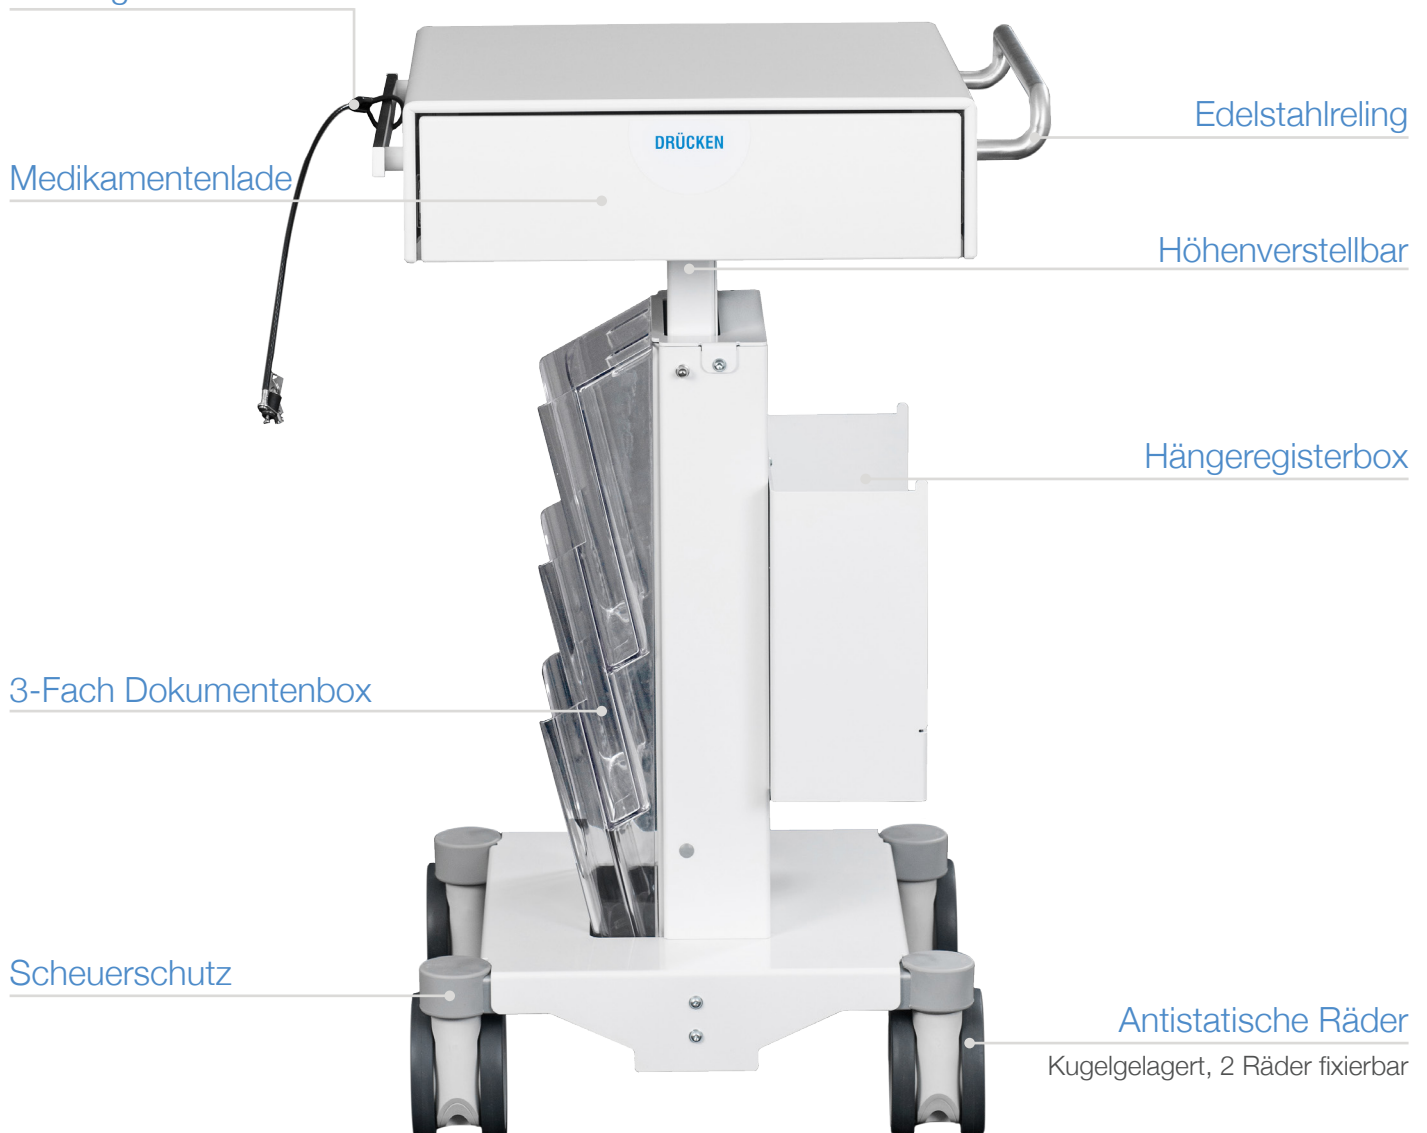

Viwa i20 L

inkl. 2 Jahre Garantie auf alle Visitenwägen

Der Viwa i20 L ist speziell designed für das Arbeiten mit Laptops. Ausgestattet mit einem Schloss und mit der Möglichkeit der Anbringung eines externen Monitors ist der i20 L der ideale Begleiter für den Klinikalltag. Durch die flexiblen und kundenorientierten Erweiterungen ist er für jeden Bereich einsetzbar. Zusätzlich ist er noch mit einem Ausziehtisch ausgestattet um noch mehr Arbeitsfläche zu garantieren.

Mit der stufenlosen Höhenverstellung steht dem ergonomischen Umgang nichts mehr im Wege.

Ausstattung

- Ausziehtisch dient als zusätzliche Arbeitsfläche
- Korpus desinfektionsmittelbeständig, schwer entflammbar
- Antistatische, blockierbare Doppelaufrollen
- Systemschiene für diverse Erweiterungen
- Desinfektionsmittelhalter
- Hängeregisterbox
- Kensington-Schloss zum Versperren des Laptops
- Individuell anpassbar an Ihre Bedürfnisse

Kensington-Schloss